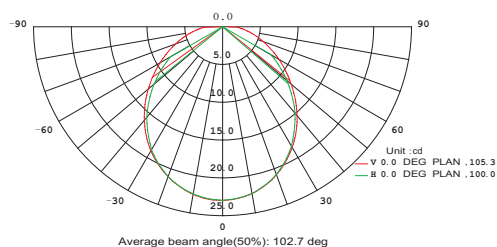

B-2. Mode DMX: signal de norme internationale DMX512.

C. Photometric Parameters

C-1. Cadela Distribution

LLS-COVE1-W40-8W-24V-001

RGB

RED

(50%):102.7

GREEN