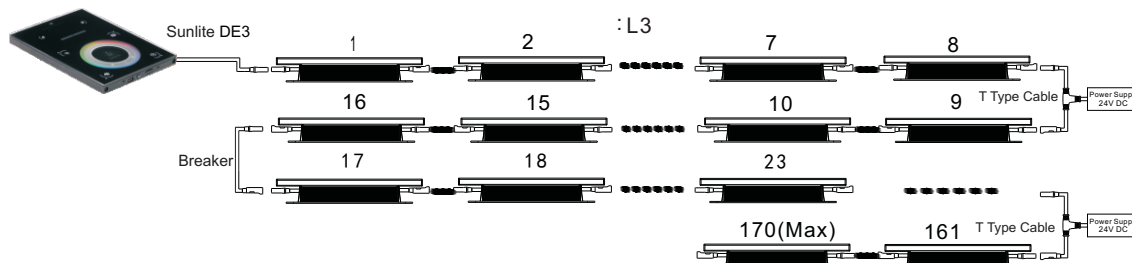

BLUE

D. Dimension Drawing

LED LINEAR LIGHT

LLS-COVE-W40 Series

E. Installation Drawing

E-1. Use M4 screws to fix the base. The mounting size as below:

E-2. Angle adjustment : Rotating lightbody directly.

E-1. Utilisez des vis M4 pour fixer la base. La taille de montage est la suivante:

E-2. Réglage de l'angle: Lightbody rotatif directement.

F. Connection

F-1. Static color in low voltage connection instruction :

F-1. Couleur statique dans les instructions de connexion basse tension:

LLS-COVE-W40A-8W-24V

LLS-COVE-W40A-15W-24V

LLS-COVE-W40A-30W-24V

Static Color: max connection QTY

Model No.	Input Volt.	Connection Qty (Max)
LLS-COVE-W40A-8W-24V	24V	16
LLS-COVE-W40A-15W-24V	24V	8
LLS-COVE-W40A-30W-24V	24V	4

LED LINEAR LIGHT

LLS-COVE-W40 Series

F-2. DMX control connection instruction:

F-2. Instruction de connexion du contrôle DMX:

DMX Control: max connection QTY

Model No.	Input Volt.	Power Connection(Max)	Signal Connection Qty(Max)
LLS-COVE-W40A-8W-24V	24V	16PCS	170PCS
LLS-COVE-W40A-15W-24V	24V	8PCS	170PCS
LLS-COVE-W40A-30W-24V	24V	4PCS	170PCS