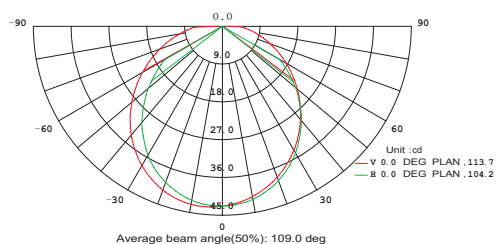

B-2. Mode DMX: signal de norme internationale DMX512.

C. Photometric Parameters

C-1. Cadela Distribution

LLS-COVE1-W40-8W-24V-001

RGB

RED

(50%):102.7

GREEN