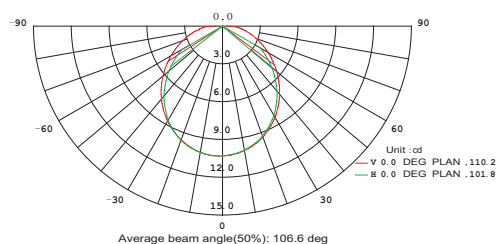

B-2. Mode DMX: signal de norme internationale DMX512.

C. Photometric Parameters

C-1. Cadela Distribution

LLS-COVE1-W40-8W-24V-001

RGB

RED

(50%):102.7

GREEN